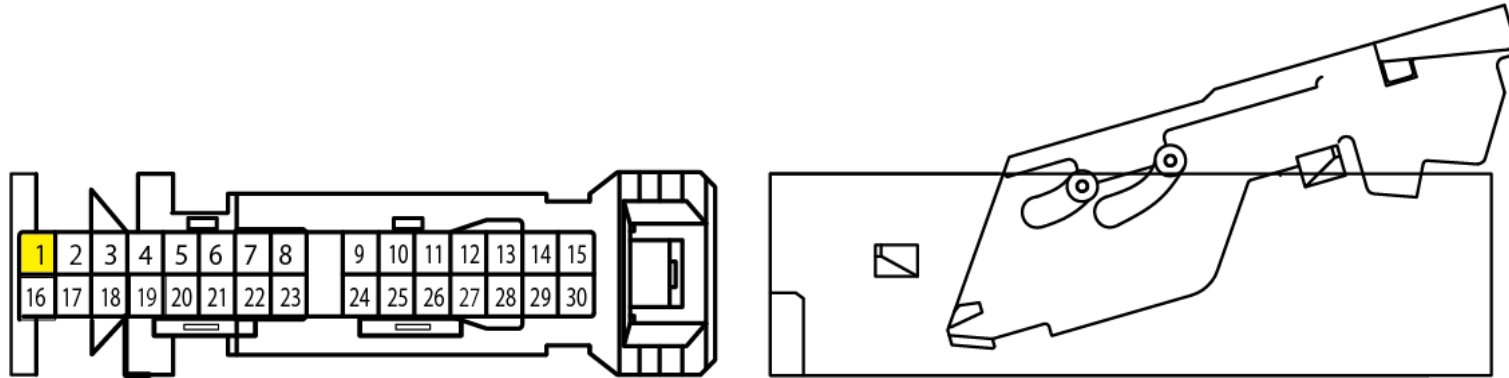

車種：トヨタ クラウンクロスオーバー

AZSH3#・TZSH3#・6AA-AZSH35・5AA-TZSH35

10スピーカー

オスカプラーを前から見た図

年式：2022(令和4)年7月～

1	BAT1		16	BAT2	
2	TMUT		17		
3	GND1		18	GND2	
4	WFL+	スピーカASSY FR NO.1(LH)	19	WFL-	スピーカASSY FR NO.1(LH)
5	WFR+	スピーカASSY FR NO.1(RH)	20	WFR-	スピーカASSY FR NO.1(RH)
6	WF1+	スピーカASSY RR NO.3	21	WF1-	スピーカASSY RR NO.3
7	CTR+	スピーカASSY FR NO.3	22	CTR-	スピーカASSY FR NO.3
8	RL+	スピーカASSY RR(LH)	23	RL-	スピーカASSY RR(LH)
9	RR+	スピーカASSY RR(RH)	24	RR-	スピーカASSY RR(RH)
10			25		
11			26		
12	FL+	スピーカASSY FR NO.2(LH)	27	FL-	スピーカASSY FR NO.2(LH)
13	FR+	スピーカASSY FR NO.2(RH)	28	FR-	スピーカASSY FR NO.2(RH)
14			29		
15			30		