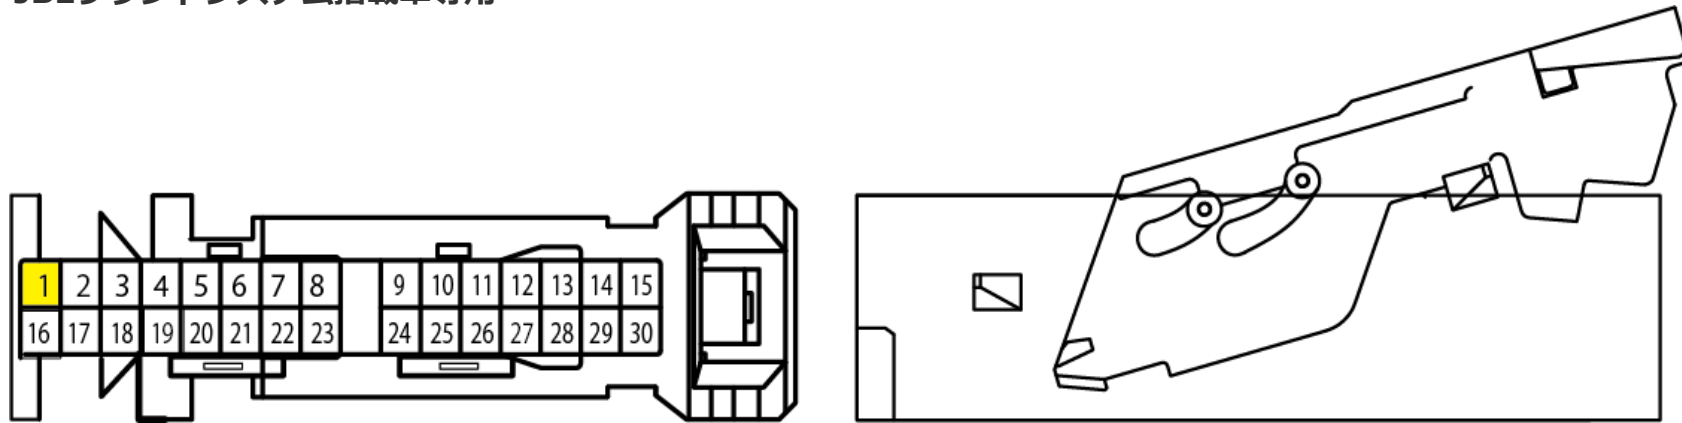

# 車種：80ハリアー

型式：MXUA8#、AXUH8#

年式：2020.06～2022.10

JBLサウンドシステム搭載車専用

↑オスカプラーを前から見た図

1	BAT1		16	BAT2	
2			17	SPD	
3	GND1		18	GND2	
4	RL+	スピーカASSY RR (LH)	19	RL-	スピーカASSY RR (LH)
5	WFL+	スピーカASSY FR NO.1 (LH)	20	WFL-	スピーカASSY FR NO.1 (LH)
6			21		
7	WF2+	サブウーファー	22	WF2-	サブウーファー
8	WF1+	サブウーファー	23	WF1-	サブウーファー
9			24		
10	WFR+	スピーカASSY FR NO.1 (RH)	25	WFR-	スピーカASSY FR NO.1 (RH)
11	FL+	インストルメントパネルLH	26	FL-	インストルメントパネルLH
12	RR+	スピーカASSY RR (RH)	27	RR-	スピーカASSY RR (RH)
13	TWL+	フロントピラーガーニッシュLH	28	TWL-	フロントピラーガーニッシュLH
14	TWR+	フロントピラーガーニッシュRH	29	TWR-	フロントピラーガーニッシュRH
15	FR+	インストルメントパネルRH	30	FR-	インストルメントパネルRH