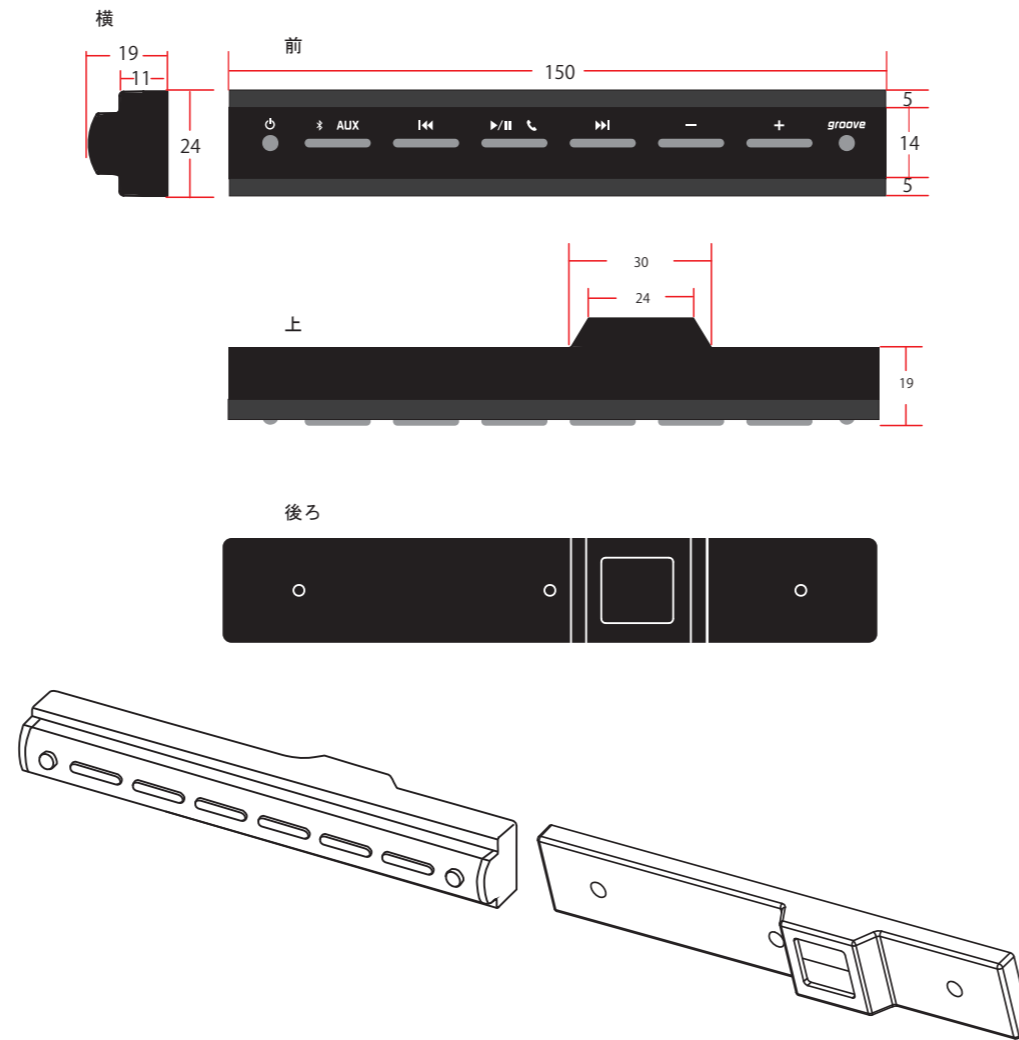

スタンダードコントローラーサイズ

レザーコントローラーサイズ